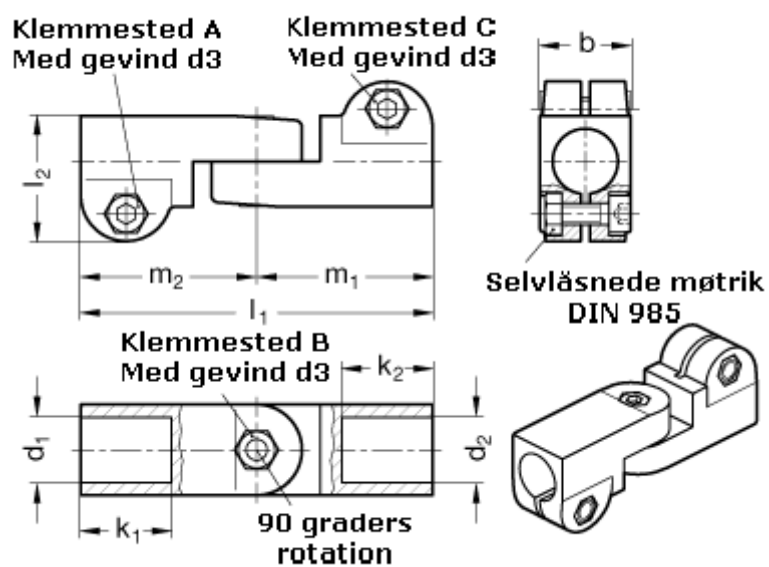

Varenummer: 20285B14B122BL
Beskrivelse: E+G laskeforbindelse
GN285-B14-B12-2-BL

Mål

b = 25	m1 = 48.5
d1 = B14	m2 = 48.5
d2 = B12	
d3 = M 6	
k1 = 25	
k2 = 25	
l1 = 97	
l2 = 34.5	